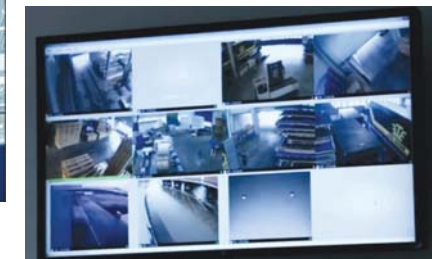

ARBEITSPLATZGESTALTUNG / LEISTUNGSBEREITSCHAFT MITARBEITER

Ihr Personal als eine Ihrer wichtigsten Ressourcen verdient höchste Aufmerksamkeit, welche wir in optimalster Weise in die Arbeits-

Monitorüberwachung